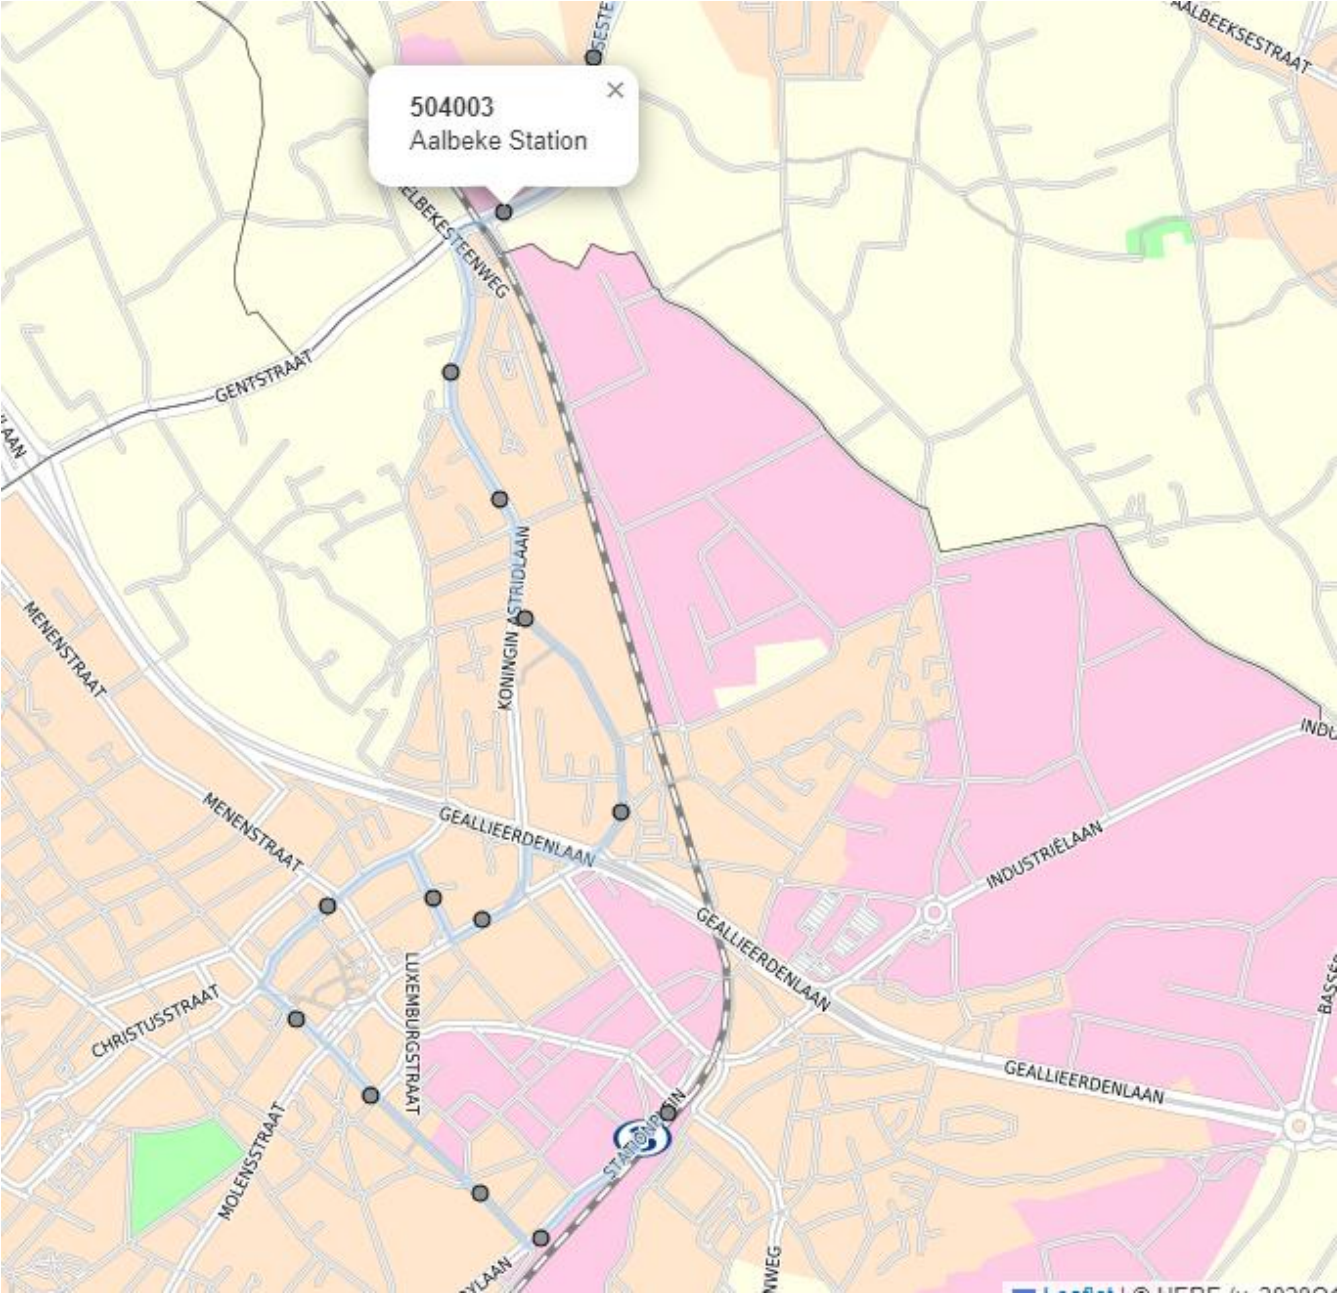

Huidige reisweg lijn 83: vanaf Aalbeke Station richting Moeskroen Station

Huidige reisweg lijn 83: vanaf Moeskroen Station richting Aalbeke Station

Huidige reisweg lijn 16