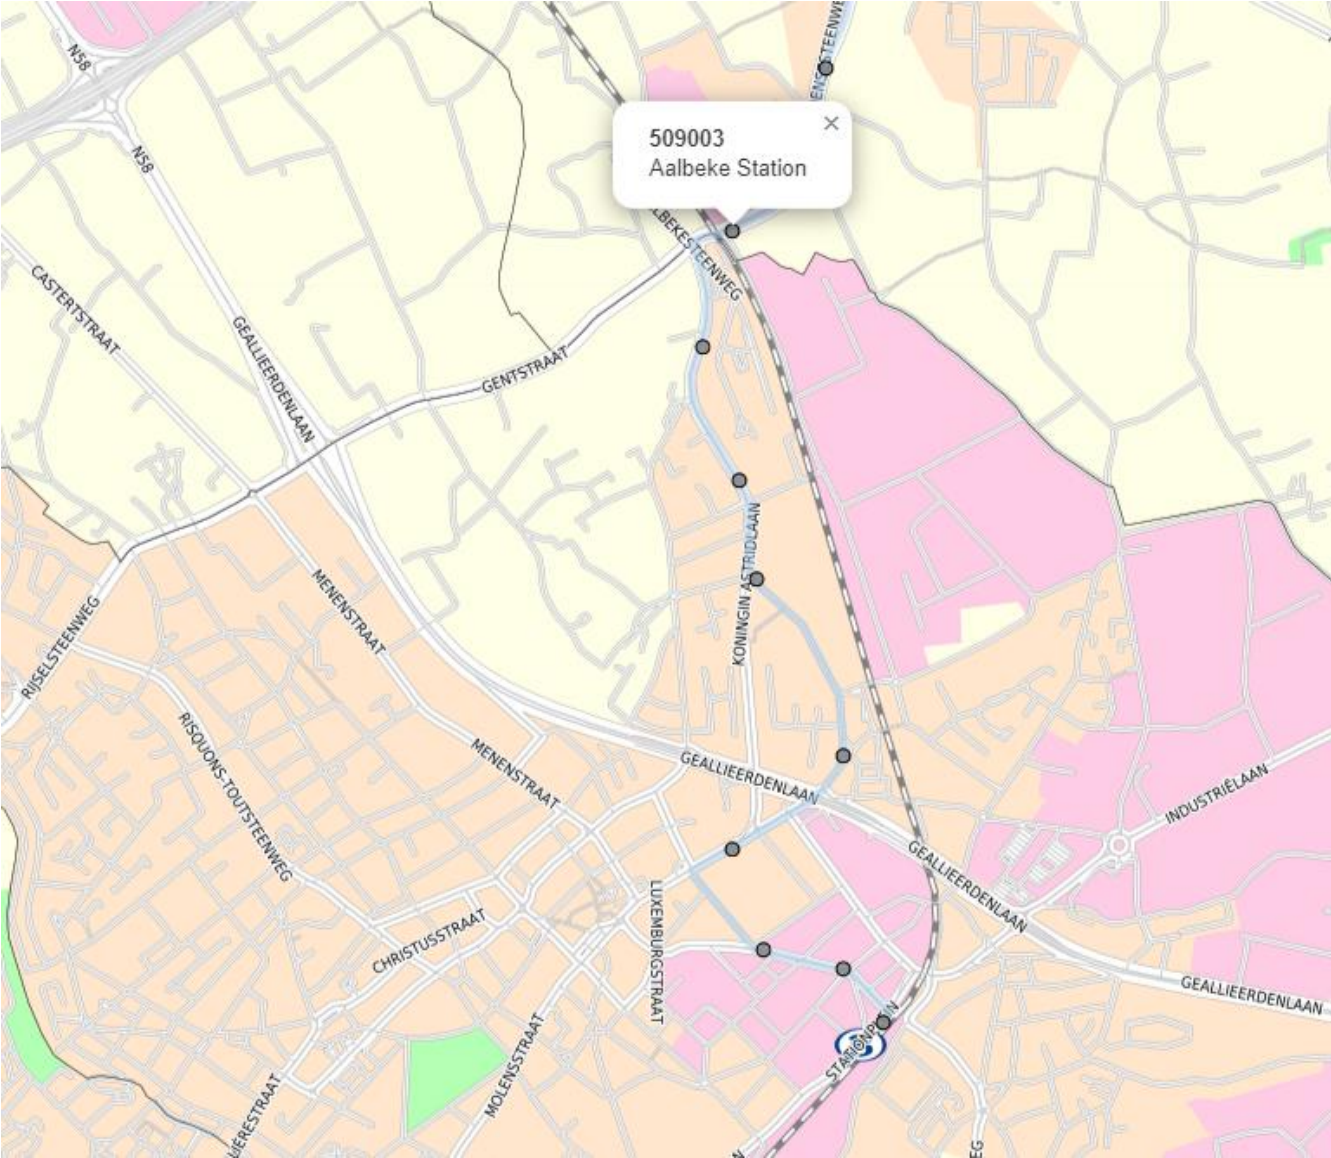

Huidige reisweg lijn 83: vanaf Aalbeke Station richting Moeskroen Station

Huidige reisweg lijn 83: vanaf Moeskroen Station richting Aalbeke Station

Huidige reisweg lijn 16