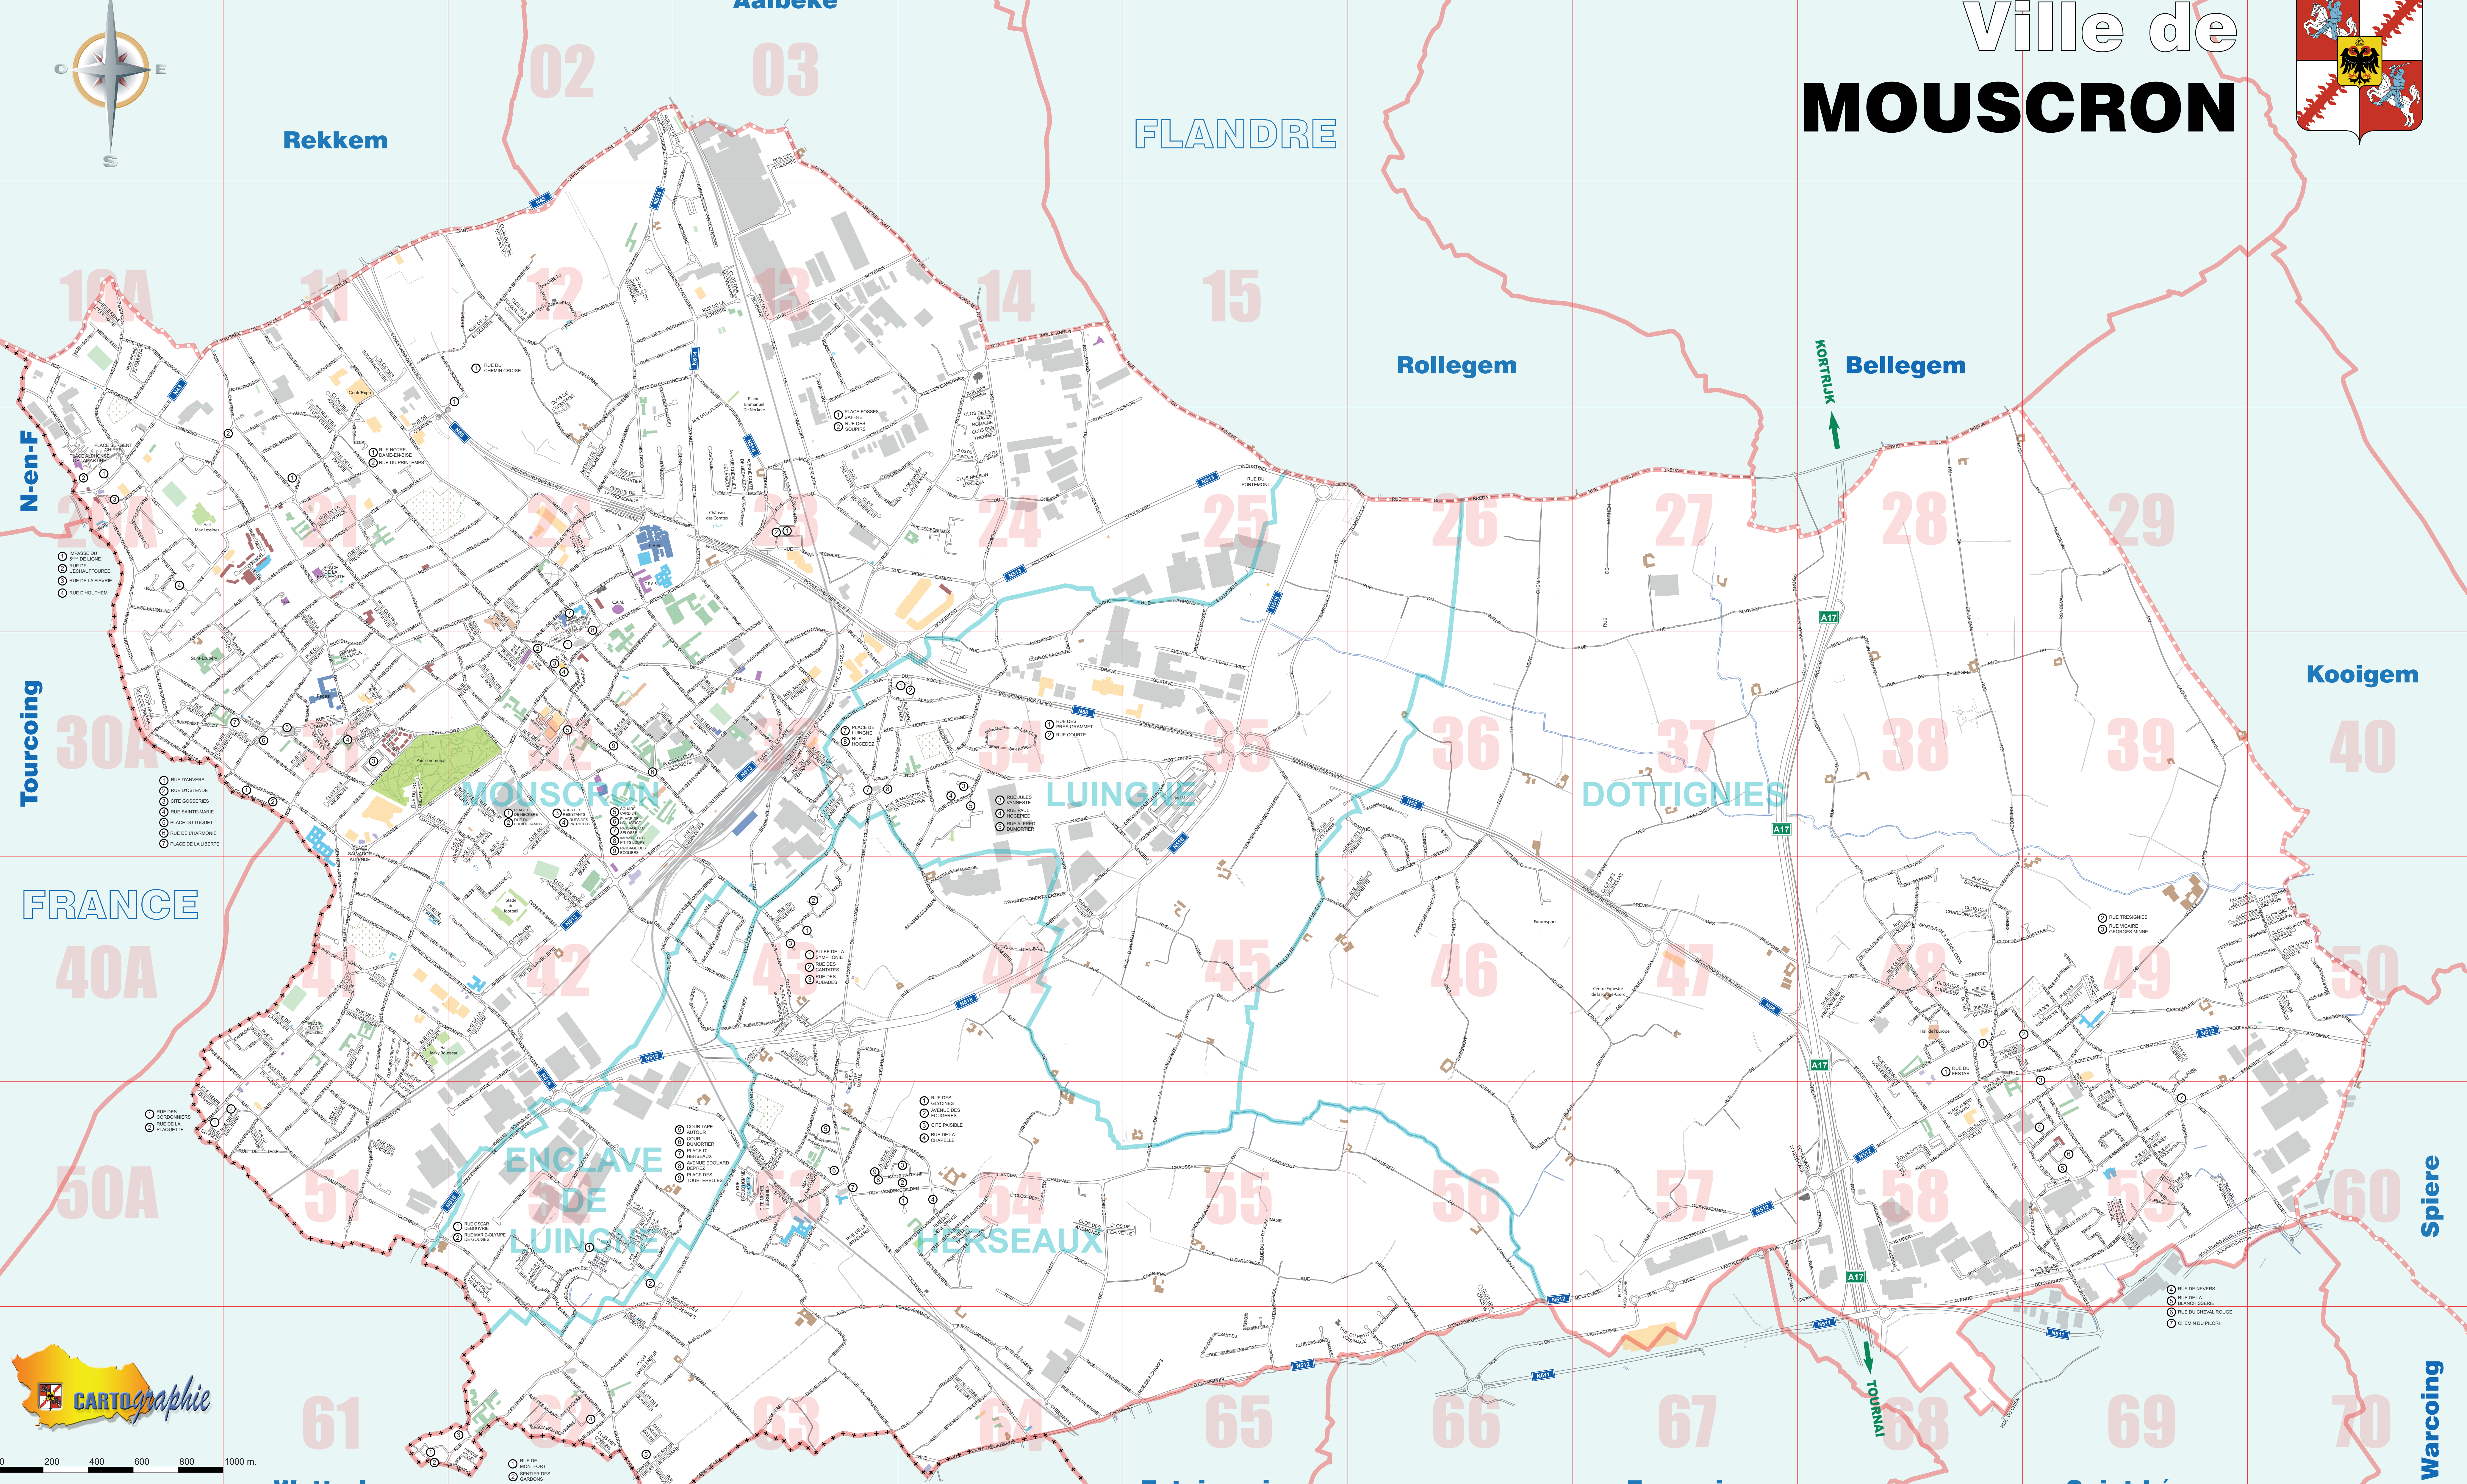

INDEX DES RUES

CARTOGRAPHIE

Mise à jour : février 2024

0 200 400 600 800 1000 m.

- A** Abattoir (rue de) MOUSCRON 21-22
- B** Bailleux (rue de) DOTIGNIES 59-60
- C** Cappel (rue de) DOTIGNIES 60-61
- D** D'Ambermont (rue de) LUNINGNE 43
- E** Eau vive (boulevard de) LUNINGNE 33-34
- F** Fagnolleux (rue de) DOTIGNIES 62-63
- G** Gendarme (rue de) DOTIGNIES 64-65
- H** Herseaux (rue de) DOTIGNIES 66-67
- I** Industrie (rue de) DOTIGNIES 68-69
- J** Jeanne d'Arc (rue de) DOTIGNIES 70-71
- K** Kalmann (rue de) DOTIGNIES 72-73
- L** Liberté (rue de) DOTIGNIES 74-75
- M** Maréchal (rue de) DOTIGNIES 76-77
- N** Nieuwe (rue de) DOTIGNIES 78-79
- O** Oud (rue de) DOTIGNIES 80-81
- P** Pape (rue de) DOTIGNIES 82-83
- Q** Quatrevingt-neuf (rue de) DOTIGNIES 84-85
- R** République (rue de) DOTIGNIES 86-87
- S** Saint-Amand (rue de) DOTIGNIES 88-89
- T** Tournai (rue de) DOTIGNIES 90-91
- V** Van (rue de) DOTIGNIES 92-93
- W** Willebrordus (rue de) DOTIGNIES 94-95
- Z** Zone (rue de) HERSEAUX 69

Ville de MOUSCRON

- RUE DE
- CENTRE DE
- BARRAGE DE
- TOUR D'AVERTISSEMENT
- PASSAGE DE
- AVENUE
- CENTRE DU QUARTIER

Mise à jour : février 2024

0 200 400 600 800 1000 m.

Watrelos

Estaimpuis

Evreignies

Saint-Léger

Spiere
Warcoing

Kooigem

Bellegem

Rollegem

FLANDRE

Aalbeke

Rekkem

N-en-F

Tourcoing

FRANCE

ENCLAVE DE LUNINGNE

HERSEAUX

LUNINGNE

DOTIGNIES

Spiere

Warcoing