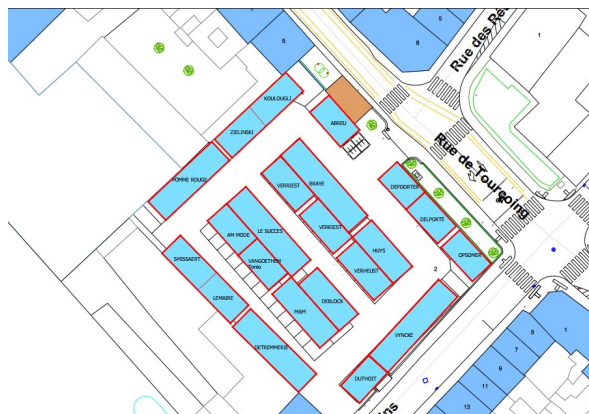

- **Grand- Place :**

- **Rénovation Urbaine :**

... (Suite de l'avis Urgences FEST/22/2224)

- **Parking Métropole :**

- La rue de Courtrai (tronçon entre rue de Tournai et rue de Menin) sera mise en sens unique (sens Tournai vers Menin) ;